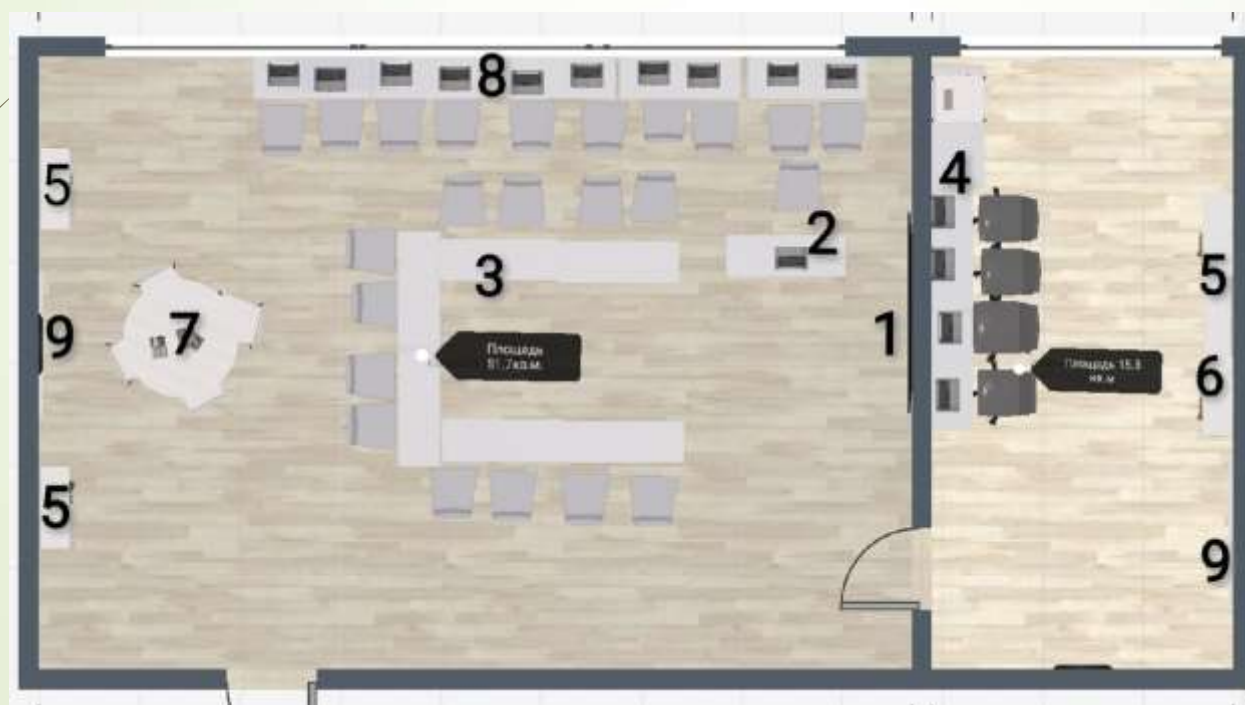

Дизайн помещения

Кабинет № 213, площадь помещения 51.6 кв.м.

1. Стол учителя;
2. Интерактивный комплекс
3. Шахматный клуб
4. Столы учеников
5. Стеллажи
6. Логотип «Точка роста»
7. Зона работы с ручным инструментом
8. Зона работы ОБЖ

Кабинет № 214, общая площадь помещения 67.5 кв.м.

1. Интерактивный комплекс
2. Стол учителя
3. Столы учеников
4. Зона работы с 3D оборудованием
5. Стеллажи
6. Шкаф
7. Зона групповой деятельности
8. Мобильный класс