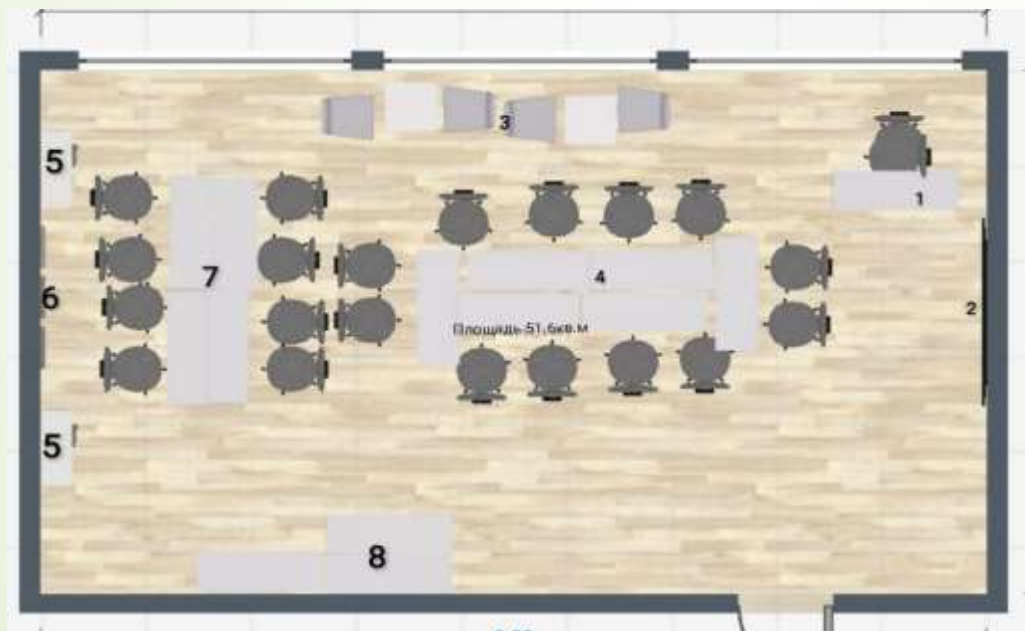

Дизайн помещения

Кабинет № 213, площадь помещения 51.6 кв.м.

1. Стол учителя;
2. Интерактивный комплекс
3. Шахматный клуб
4. Столы учеников
5. Стеллажи
6. Логотип «Точка роста»
7. Зона работы с ручным инструментом
8. Зона работы ОБЖ

Кабинет № 214, общая площадь помещения 67.5 кв.м.

1. Интерактивный комплекс
2. Стол учителя
3. Столы учеников
4. Зона работы с 3D оборудованием
5. Стеллажи
6. Шкаф
7. Зона групповой деятельности
8. Мобильный класс